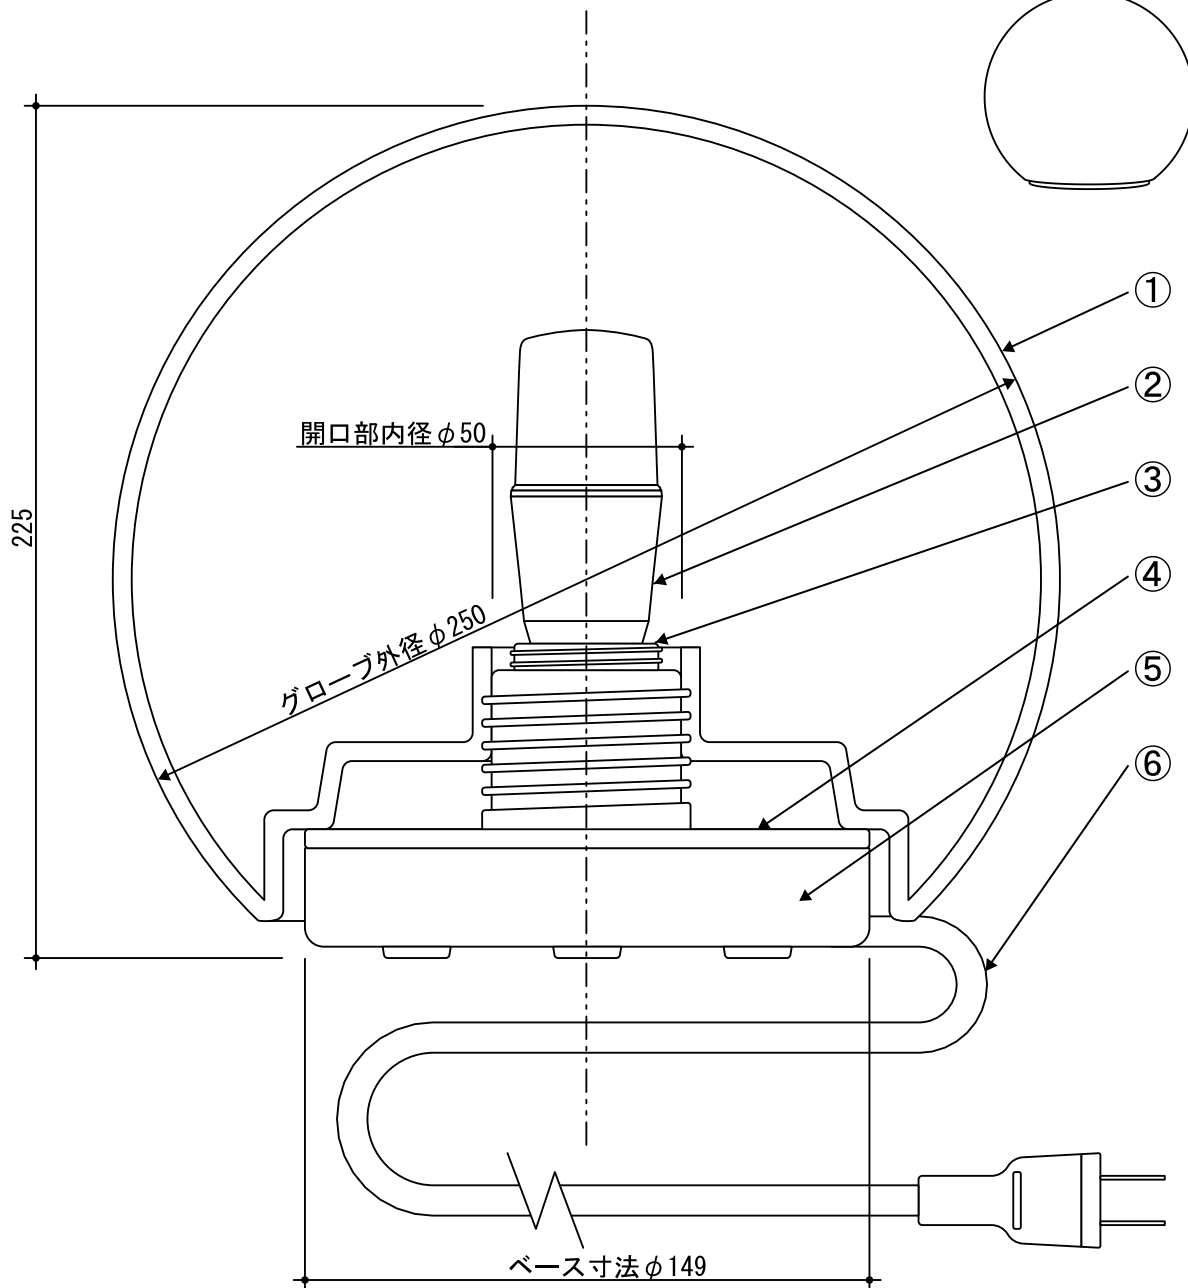

姿図

△ 安全上のご注意
 この器具は屋外防雨型、据置専用器具です。
 天井付けや、壁付けはしないで下さい。

番号	部品名	材質	数量	摘要	仕様		
⑥	電源コード	VCTF 16AWG	1	黒色プラグ付 5M	入力電圧 : AC100V		
⑤	ベース	強化ポリフェリ	1	ダークグレー	消費電力 : 4.5W (標準付属ランプの場合)		
④	ゴムパッキン	-	1	白	質量 1.8kg	型番 MFL250	
③	ソケット	樹脂	1	E26	尺度 1/2		
②	ランプ	-	1	LED電球 40W形相当	単位 mm		
①	グローブ	強化ポリフェリ	1	乳白色			
					⊕	18.10	有限会社ハル・ライトワーク