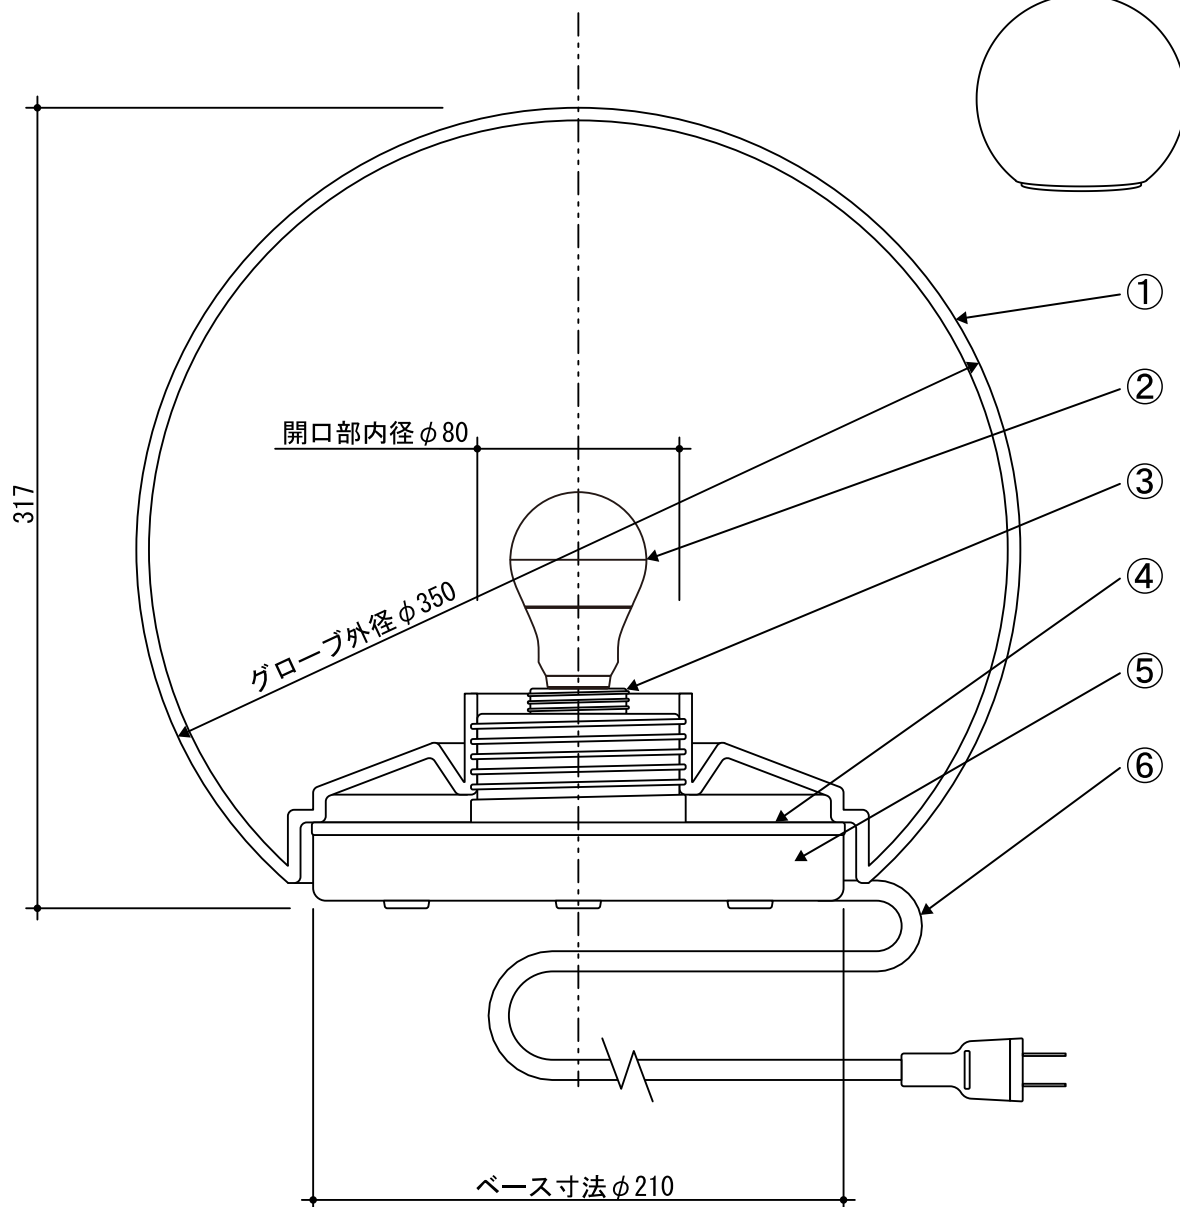

姿図

**△ 安全上のご注意**  
 この器具は屋外防雨型、据置専用器具です。  
 天井付けや、壁付けはしないで下さい。

					仕様		
⑥	電源コード	VCTF 16AWG	1	黒色プラグ付 5M	入力電圧 : AC100V 消費電力 : 7.8W (標準付属ランプの場合)		
⑤	ベース	強化ポリエチレン	1	ダークグレー			
④	ゴムパッキン	-	1	白	質量	3.5kg	
③	ソケット	樹脂	1	E26	型番	MFL350	
②	ランプ	-	1	LED電球 60W形相当	尺度		1/3
①	グローブ	強化ポリエチレン	1	乳白色	単位		mm
番号	部品名	材質	数量	摘要			
					15.9	有限会社ハル・ライトワーク	