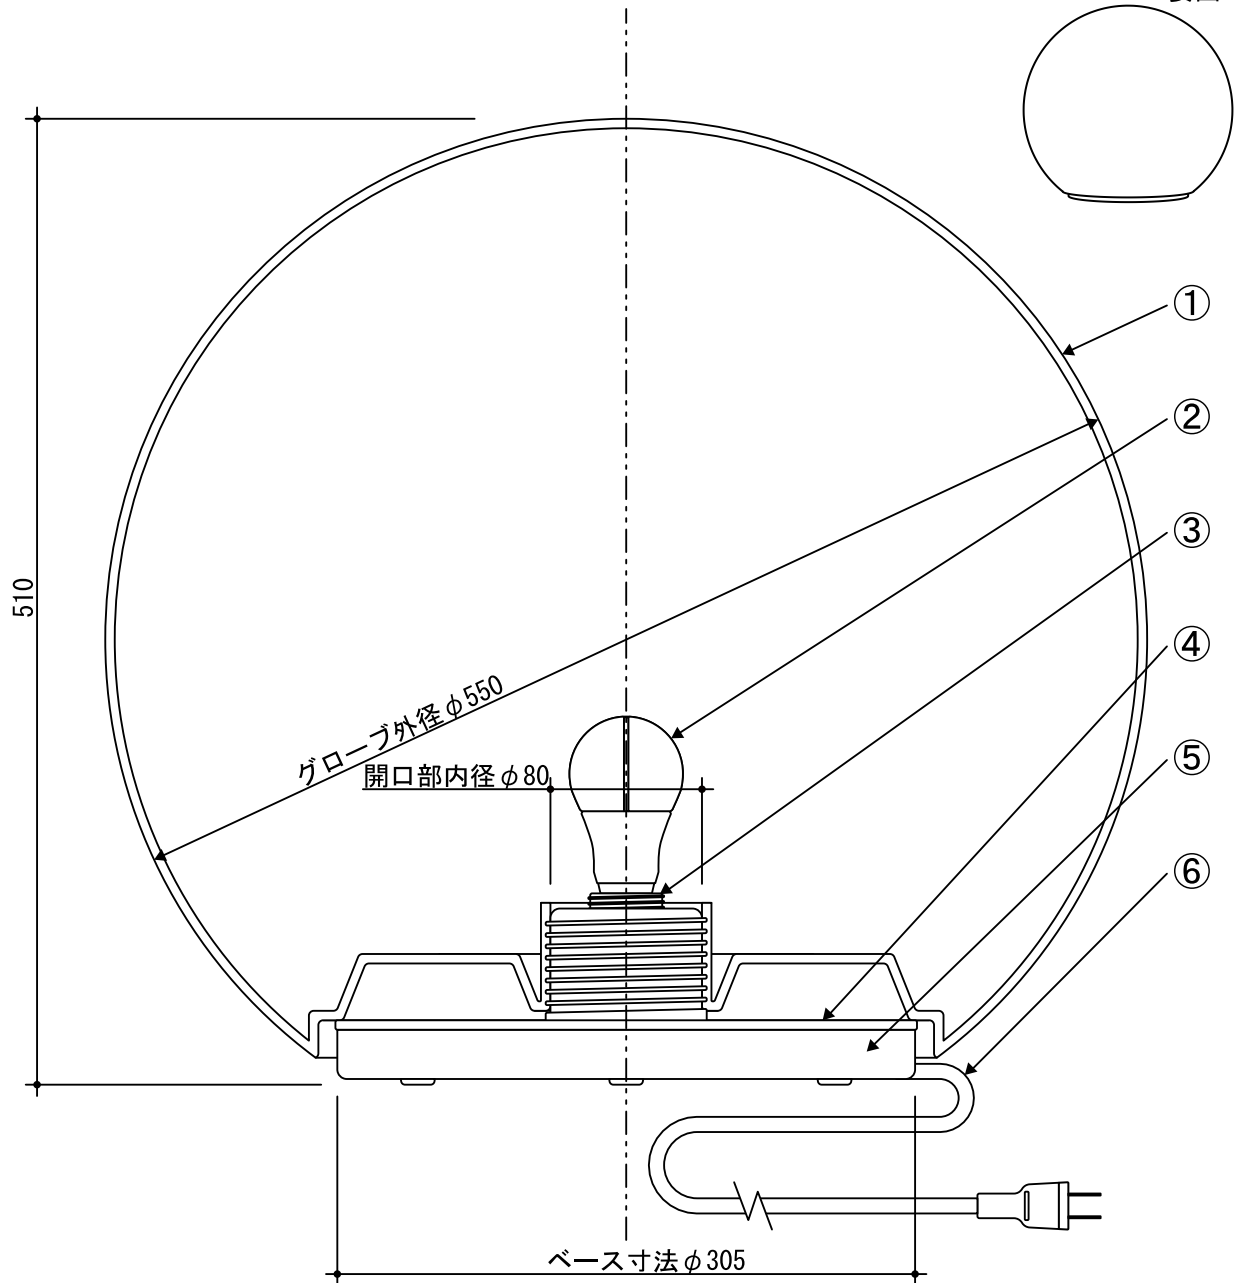

姿図

△ 安全上のご注意
 この器具は屋外防雨型、据置専用器具です。
 天井付けや、壁付けはしないで下さい。

| | | | | | | |
|----|--------|------------|----|---------------|----|--|
| | | | | | 仕様 | |
| ⑥ | 電源コード | VCTF 16AWG | 1 | 黒色プラグ付 | 5M | 入力電圧：AC100V 消費電力：14.3W（標準付属ランプの場合） |
| ⑤ | ベース | 強化ポリフェン | 1 | ダークグレー | | |
| ④ | ゴムパッキン | - | 1 | 白 | | 質量 8.1kg 尺度 1/4 単位 mm 型番 MFL550 |
| ③ | ソケット | 樹脂 | 1 | E26 | | |
| ② | ランプ | - | 1 | LED電球 100W形相当 | | |
| ① | グローブ | 強化ポリフェン | 1 | 乳白色 | | |
| 番号 | 部品名 | 材質 | 数量 | 摘要 | | ⊕ |
| | | | | | | 16.6 |
| | | | | | | 有限会社ハル・ライトワーク |