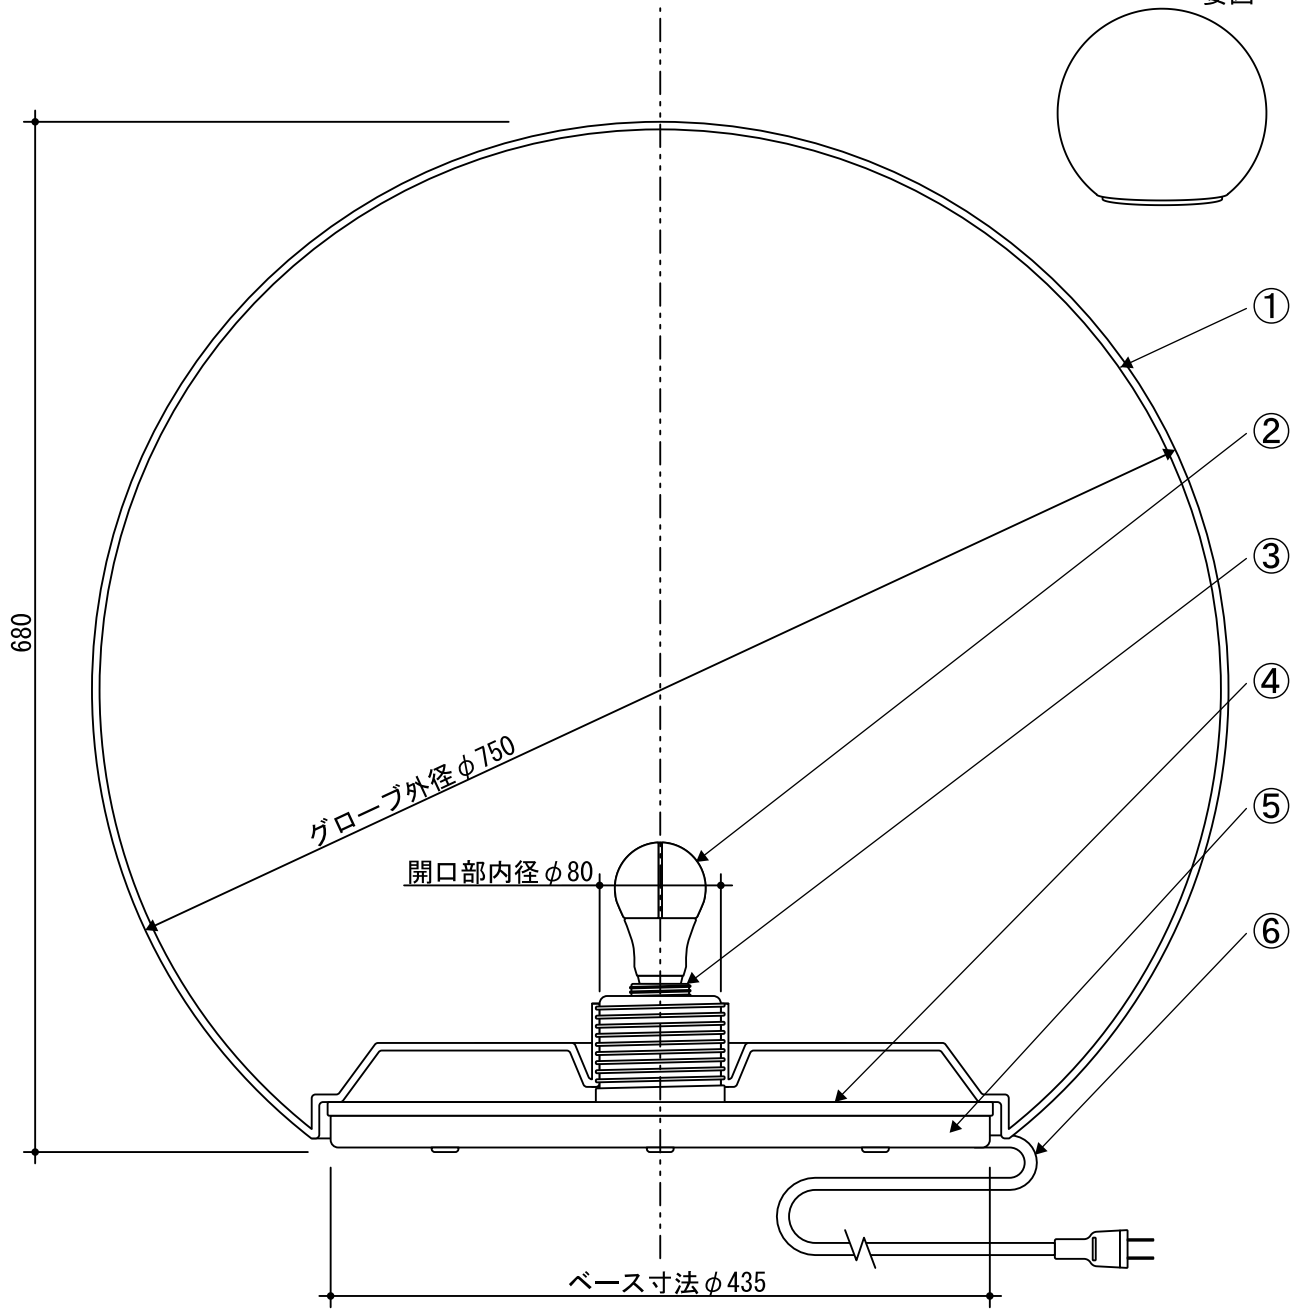

姿図

△ 安全上のご注意
 この器具は屋外防雨型、据置専用器具です。
 天井付けや、壁付けはしないで下さい。

番号	部品名	材質	数量	摘要	仕様		
⑥	電源コード	VCTF 16AWG	1	黒色プラグ付 5M	入力電圧 : AC100V		
⑤	ベース	強化ポリフェン	1	ダークグレー	消費電力 : 14.3W (標準付属ランプの場合)		
④	ゴムパッキン	-	1	白	質量 15.2kg	型番 MFL750	
③	ソケット	樹脂	1	E26	尺度 1/5		
②	ランプ	-	1	LED電球 100W形相当	単位 mm		
①	グローブ	強化ポリフェン	1	乳白色			
					⊕	16.6	有限会社ハル・ライトワーク